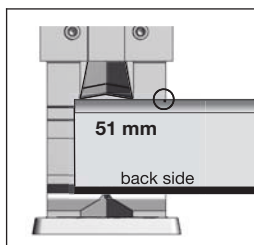

Quindi applica il bordo della punzonatrice sul livello segnato in precedenza quindi chiudere il dispositivo chiudi-attacca.