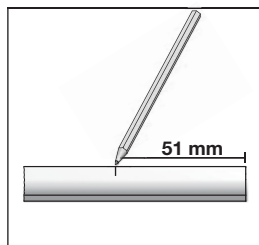

Istruzioni per il taglio dei profili finali:

Il profilo finale dell' EP 60/13 può essere formato senza componenti aggiuntivi usando la punzonatrice "Type 1001". Procedi come segue:

Dal punto finale del profilo lasciare 11 mm. Misurare che da quel punto la distanza sia di 51 mm e segna sul profilo.